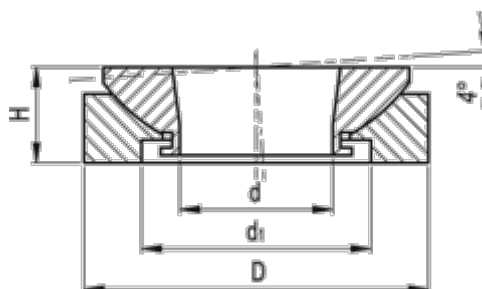

Varenummer: 20350370NI  
Beskrivelse: E+G Kugleudligningsskiver  
GN 350.3-70-NI

## Mål

D	= 70
d	= 36
d1	= 48
H	= 20
Max. skruestørrelse	= M30
Statisk belastning (kN)	= 225
Vægt (g)	= 372